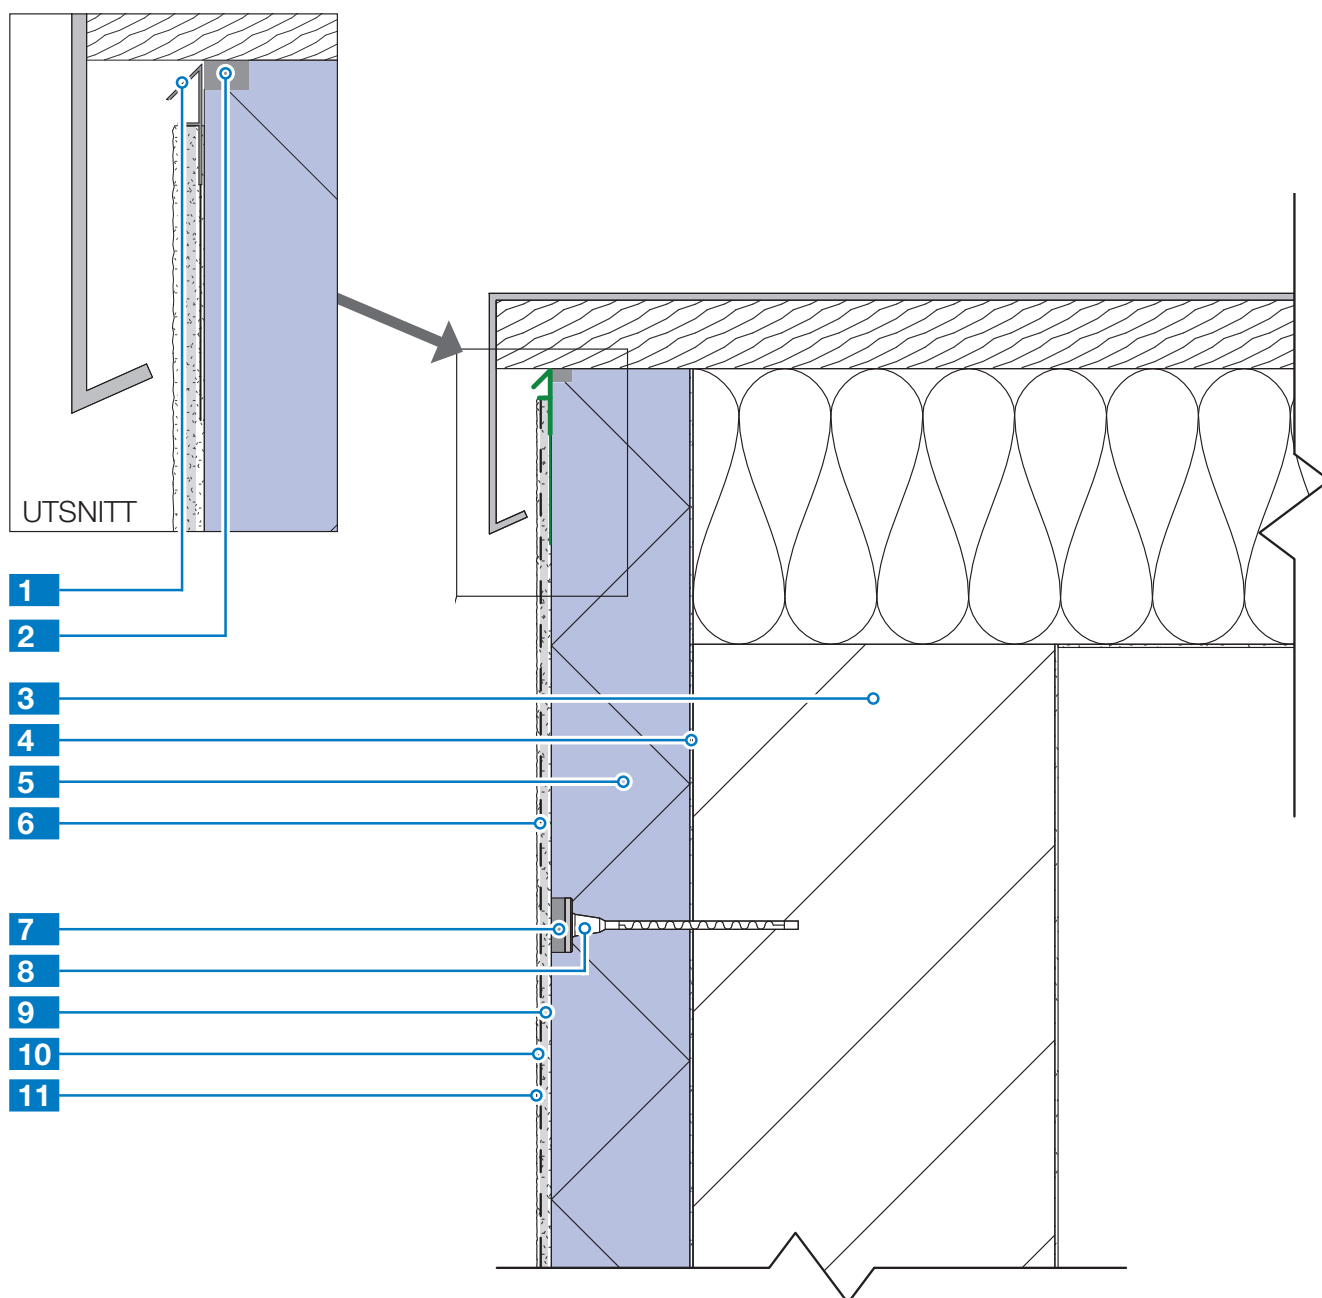

## UTVENDIG THERMISK ISOLASJONSSYSTEM

- Avslutning fasadesystem  
takbeslag

- 1 Avslutningsprofil **Mapetherm Attika Profile**
- 2 Svelleband **Mapetherm Expanding Strip**
- 3 Veggkonstruksjon
- 4 Lim/puss **Mapetherm AR1 GG**
- 5 Isolasjon **Mapetherm EPS**
- 6 Glassfibernet **Mapetherm Net**
- 7 Pluggisolasjon **Mapetherm Cap EPS**
- 8 Forankringsplugg **Mapetherm STR U-2G**
- 9 Lim/puss **Mapetherm AR1 GG**
- 10 Farget grunning **Silancolor Base Coat**
- 11 Farget slutt puss **Silancolor Tonachino**