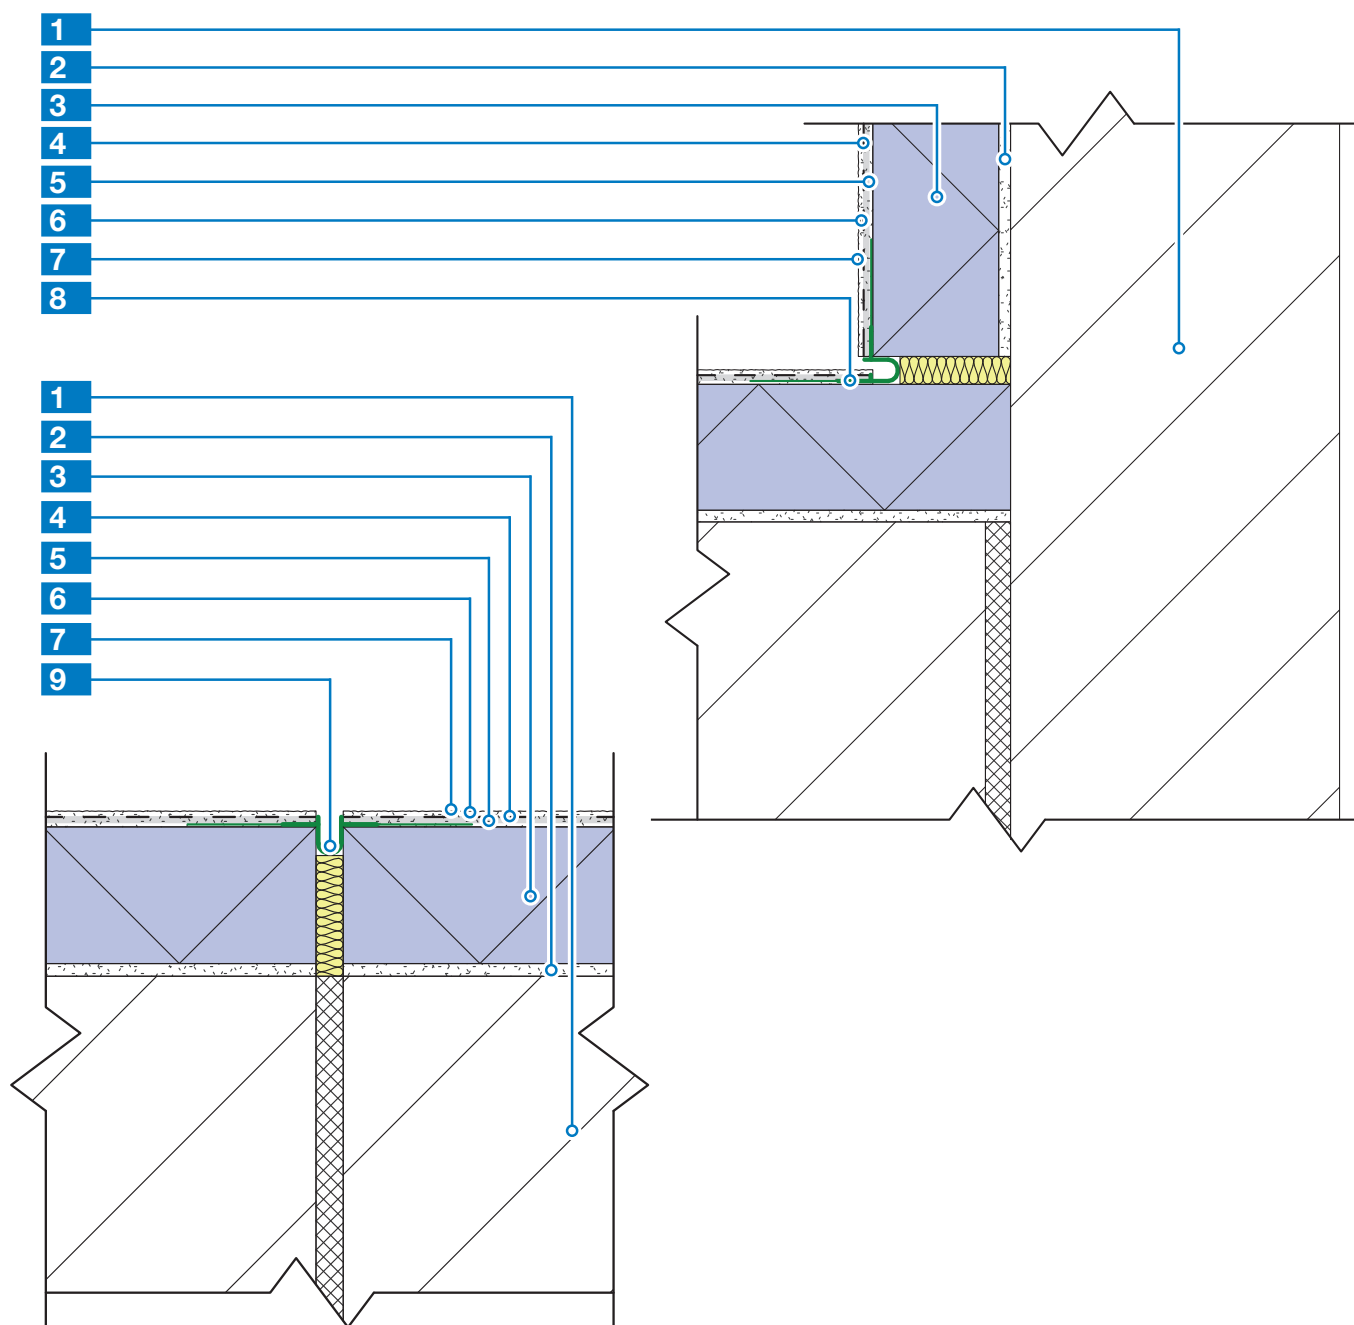

MAPETHERM EPS

UTVENDIG THERMISK ISOLASJONSSYSTEM

- *Dilatasjonsfuger, horisontalsnitt*

- 1 Veggkonstruksjon
- 2 Lim/puss **Mapetherm AR1 GG**
- 3 Isolasjon **Mapetherm EPS**
- 4 Glassfibernet **Mapetherm Net**
- 5 Lim/puss **Mapetherm AR1 GG**
- 6 Farget grunning **Silancolor Base Coat**
- 7 Farget slutt puss **Silancolor Tonachino**
- 8 Dilatasjonsfugeprofil **Mapetherm Profil V**
- 9 Dilatasjonsfugeprofil **Mapetherm Profil E**