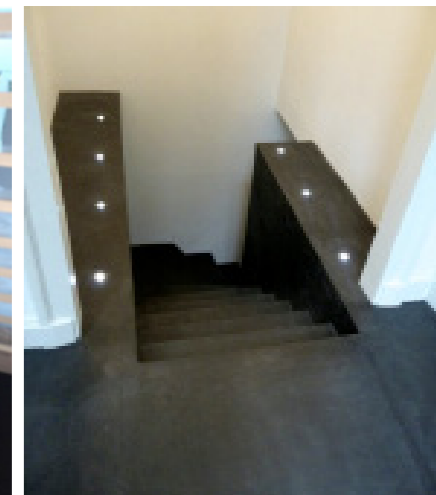

MM Beton Cire

Det finnes bare én grense: fantasien

MM Beton Cire er en nyskapende løsning, både for renovering og nye bygg, som kan brukes på **ALLE** underlag: gulv, vegg, benkeplater o.l.

Med en tykkelse på bare 1 til 2 mm og svært god mekanisk ytelse, kan denne løsningen brukes både i boliger og forretningsbygg. Når den påføres av profesjonelle leverandører, er **MM Beton Cire** en sømløs løsning som kan dekke utallige overflater som gulv, vegger, møbler og benkeplater.

MM Beton Cire gir en moderne og trendy look, og tilpassede løsninger er mulig.

Få det til å se ut som overflaten er maskin-sparklet og tilpass den til dine krav og behov. De mange fargemulighetene og ulike utseendene du kan oppnå med dette produktet, vil gi deg i morgen den du drømmer om i dag.