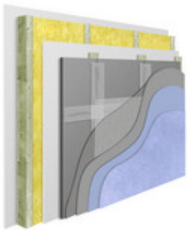

Weber VentiGuard Extreme

Løsningsfordeler

- Ventilert/to-trinns tetting med mineralsk overflate
- Robust, enkel og slank konstruksjon
- Fleksibel konstruksjon som tillater spennende geometri
- Eksklusiv løsning i kombinasjon med etterisolering

Om løsningen

> Weber Ventiguard Extreme - Vårt mest robuste fasadesystem

Weber VentiGuard Extreme (tidligere: Weber Luftet Kledning) er et ventilert fasadesystem med slagregntett pussløsning. Du får en robust og værbestandig løsning som minimerer fuktproblemer og en tørr og sikker klimaskjerm. Dette er en fleksibel konstruksjon som tillater spennende geometri, blant annet buede fasader. Systemet er meget godt egnet til de mest værutsatte områdene i Norge. Sluttbehandlingen sørger for en vedlikeholdsvennlig og varig flate.

> Egenskaper og fordeler

- To-trinnstetting av fasaden
- Meget god slagregntetthet
- Slank og fleksibel konstruksjon
- Slagfast, robust og ubrennbar
- Kan stå upusset i inntil 6 måneder
- Sparkling og armering av skjoter minimerer risikoen for riss
- Mulighet for buede fasader
- Stort utvalg av farge og struktur på slutt puss (silikat og silikonharpiks)
- Teknisk godkjenning fra Sintef Byggforsk (nr. 2529).
- Utvidet testing med 48 uker i klimakarussell.