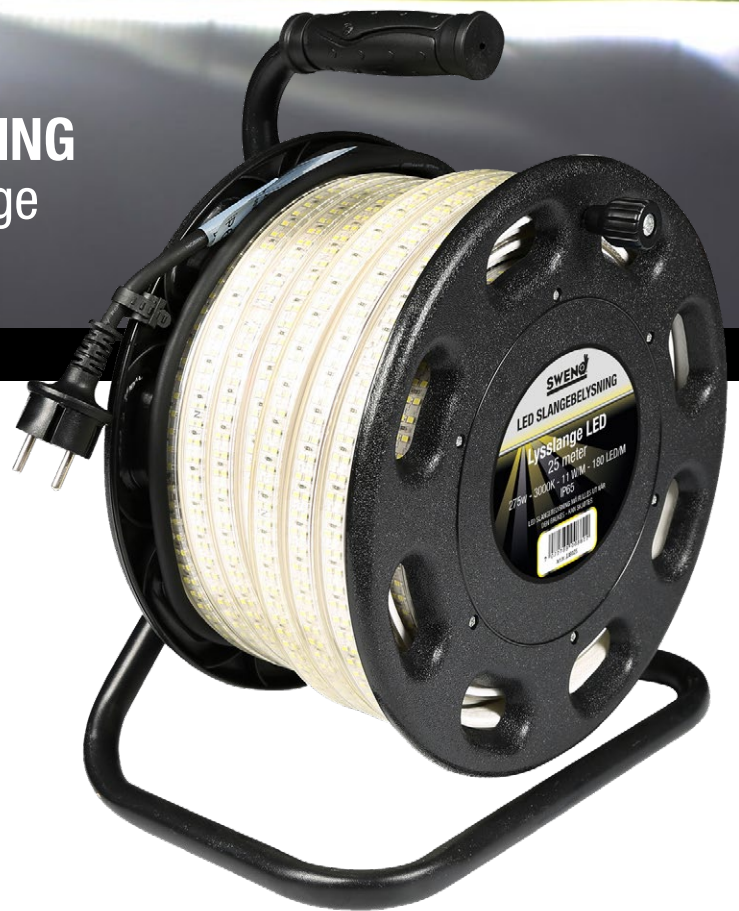

Slangebelysning med LED-lys

SWENO LED SLANGEBELYSNING
Praktisk LED-belysning på slange som kan skjøtes.

Slangebelysning på 10 og 20 meter, samt på trommel med 25 meter slange.
Kan skjøtes. LED-Slangebelysning må ruller ut når den brukes.

Art.nr.:	Beskrivelse	GTIN	NOBBnr.	Enhet
519065	SWENO KABEL 1,5M M/DRIVER GUMMIERT FOR LED SLANGEBELYSNING	7072789008853	57229215	stk
519068	SWENO SLANGEBELYSNING LED 25M TROMMEL 3000K 275W IP65	7072789008822	57229245	stk
519066	SWENO SLANGEBELYSNING LED STRIPS 120W 4000K IP65 10M VARMHVIT	7072789008839	57229226	stk
519067	SWENO SLANGEBELYSNING LED STRIPS 240W LPM IP55 20M VARMHVIT	7072789008846	57229234	stk