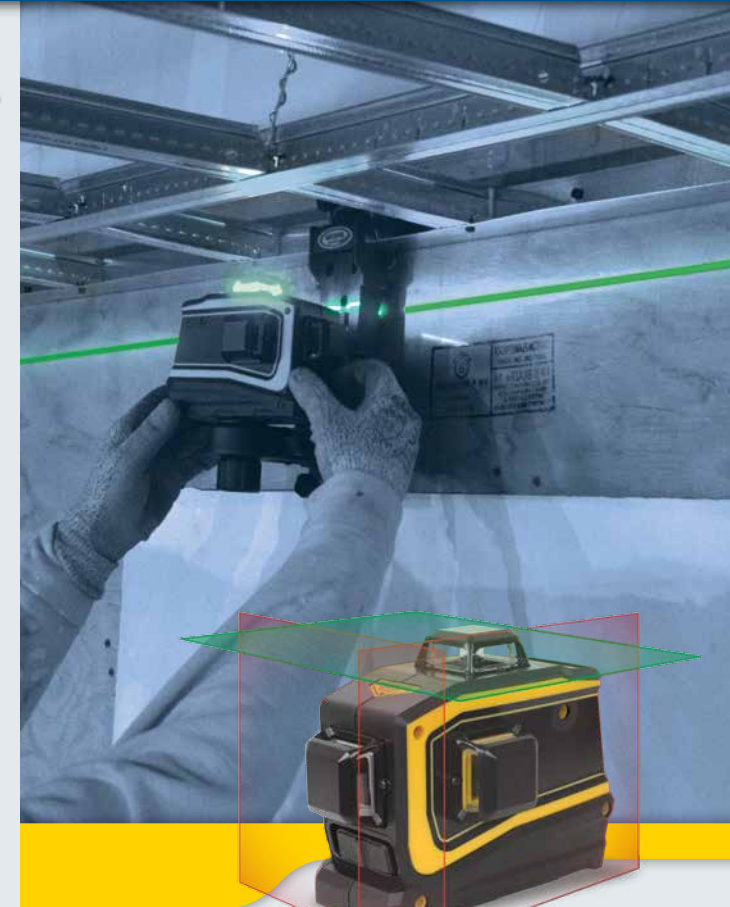

Den allsidige taklaseren