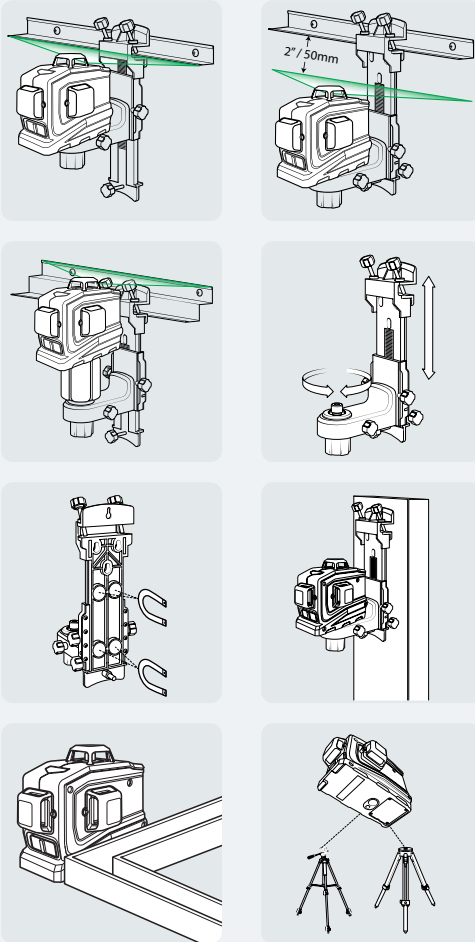

LT58 Laserverktøy

Monteringstilbehør som følger med

Spesifikasjoner

Laserstyrke	Mindre enn 1 mW
Klasse/bølgelengde	Klasse 2 / 522-635 nm
Batterier	Litiumionebatterier, 7 200 mAh
Batterilevetid	1 stråle, grønn: 19 timer 3 stråler: 11 timer
Ladetid	8 timer
Lader	Inngangseffekt: 100-240 V AC 0,5 A Utgangseffekt: 5 V DC 2,0 A
«Ute-av-vater»-indikasjon	Blinkende stråle – strålen blinker tre ganger hvert 10. sekund
Selvnivelleringsområde	4° ±1° alle retninger
Støv- og vannbestandighet	IP54
Driftstemperatur	-10 °C til +45 °C
Lagringstemperatur	-20 °C til +70 °C
Størrelse (l x b x h)	152 x 116 x 84 mm
Vekt	670 g

Kontaktinformasjon:

NORD-AMERIKA
Trimble Spectra Precision Division
5475 Kellenburger Road
Dayton, Ohio 45424 USA
Avgiftsfri samtale: +1-888-272-2433
Faks: +1-937-245-5489
www.spectralasers.com

EUROPA
Trimble Kaiserslautern GmbH
Am Sportplatz 5
67661 Kaiserslautern
Tyskland
Tlf.: +49-6301-711414
Faks: +49-6301-32213

DELENR. 022507-418-NR (05/15)