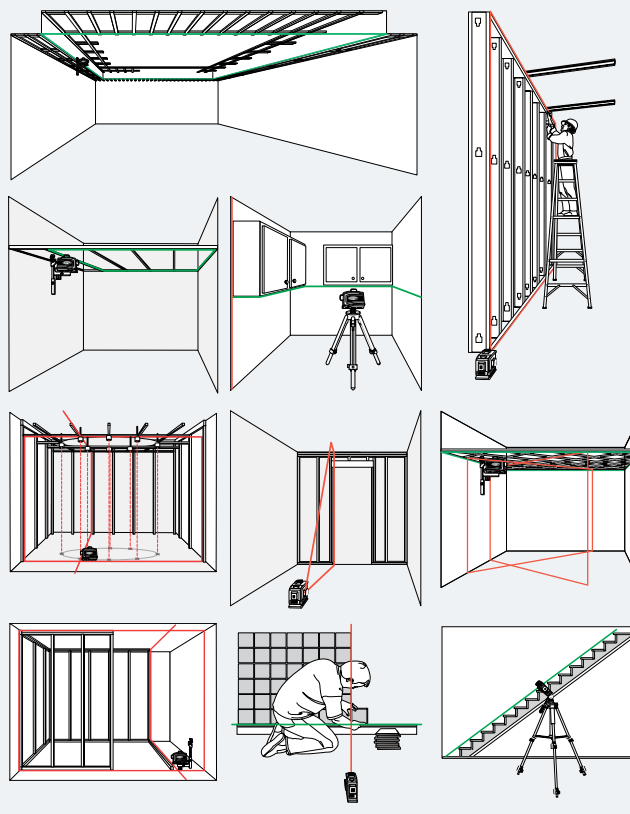

Bruksområder

Den allsidige taklaseren LT58