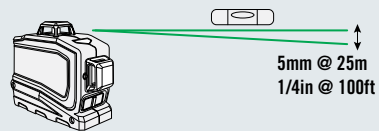

Kontaktinformasjon:

NORD-AMERIKA
Trimble Spectra Precision Division
5475 Kellenburger Road
Dayton, Ohio 45424 USA
Avgiftsfri samtale: +1-888-272-2433
Faks: +1-937-245-5489
www.spectralasers.com

EUROPA
Trimble Kaiserslautern GmbH
Am Sportplatz 5
67661 Kaiserslautern
Tyskland
Tlf.: +49-6301-711414
Faks: +49-6301-32213

DELENR. 022507-418-NR (05/15)