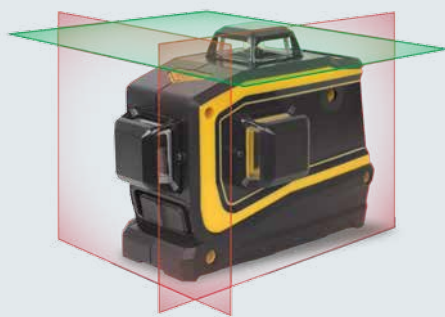

DELENR. 022507-418-NR (05/15)

Den allsidige taklaseren

LT58 Laserverktøy

Tre 360°-plan

LT58 har en 360° lett synlig, grønn vannrett stråle og egner seg perfekt til takinstallasjoner.

- lett synlig grønn stråle som kan ses på en avstand på opptil 30 m og gir full romdekning uten at du behøver å rigge opp mer enn én gang
- kompakt og lett design som gjør det enkelt å montere laseren i takhøyde
- liten, kompakt eske med plass til alt tilbehør og som er enkel å oppbevare på stedet og enkel å ha med seg
- allsidig monteringsstilbehør som passer mange ulike typer takskinner, også usynlige skinner
- monteringsstilbehør som kan festes magnetisk til stålbjelker, stativer med tre ben med gjenger i flere størrelser som du kan rotere og fininnstille loddrett
- enkel betjening og rigging, automatisk selvnivellering, konstant stråle, ingen rotasjon, ikke noe behov for fjernkontroll
- enkelt og brukervennlig tastatur – én knapp for vannrett stråle, én knapp for loddrett stråle